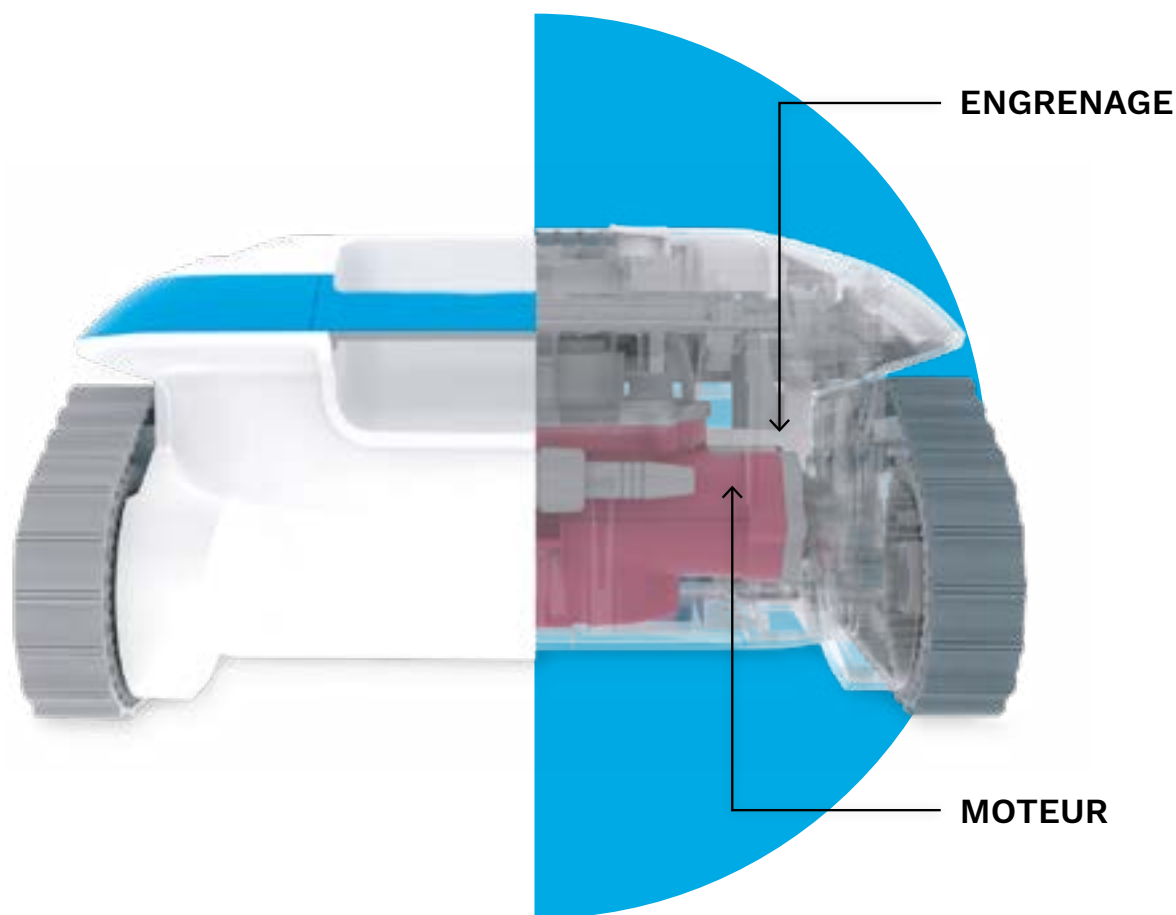

LAVENDER

FLAMINGO

RED CHERRY

ABRICOT

UN CONCENTRÉ DE TECHNOLOGIE DANS MOINS DE 6 KG

TECHNOLOGIE D'ENGRENAGE PLANÉTAIRE

Les robots Cosmy sont équipés d'une technologie d'engrenage planétaire à deux étages, un système d'entraînement qui offre plus d'efficacité et une meilleure précision ; conjugué à deux moteurs et à une pompe puissante, Cosmy est l'un des robots les plus fiables sur le marché.

Ce système forme la solution idéale pour un déplacement plus rapide et optimal, une qualité de nettoyage sans égale et une robustesse unique.

ÉCONOMIE D'ÉNERGIE

Dotés d'un mode de déplacement rationnel, rapide et d'une aspiration puissante, les robots Cosmy travaillent très vite. Les cycles sont courts et consomment moins d'énergie, pour un résultat impeccable.